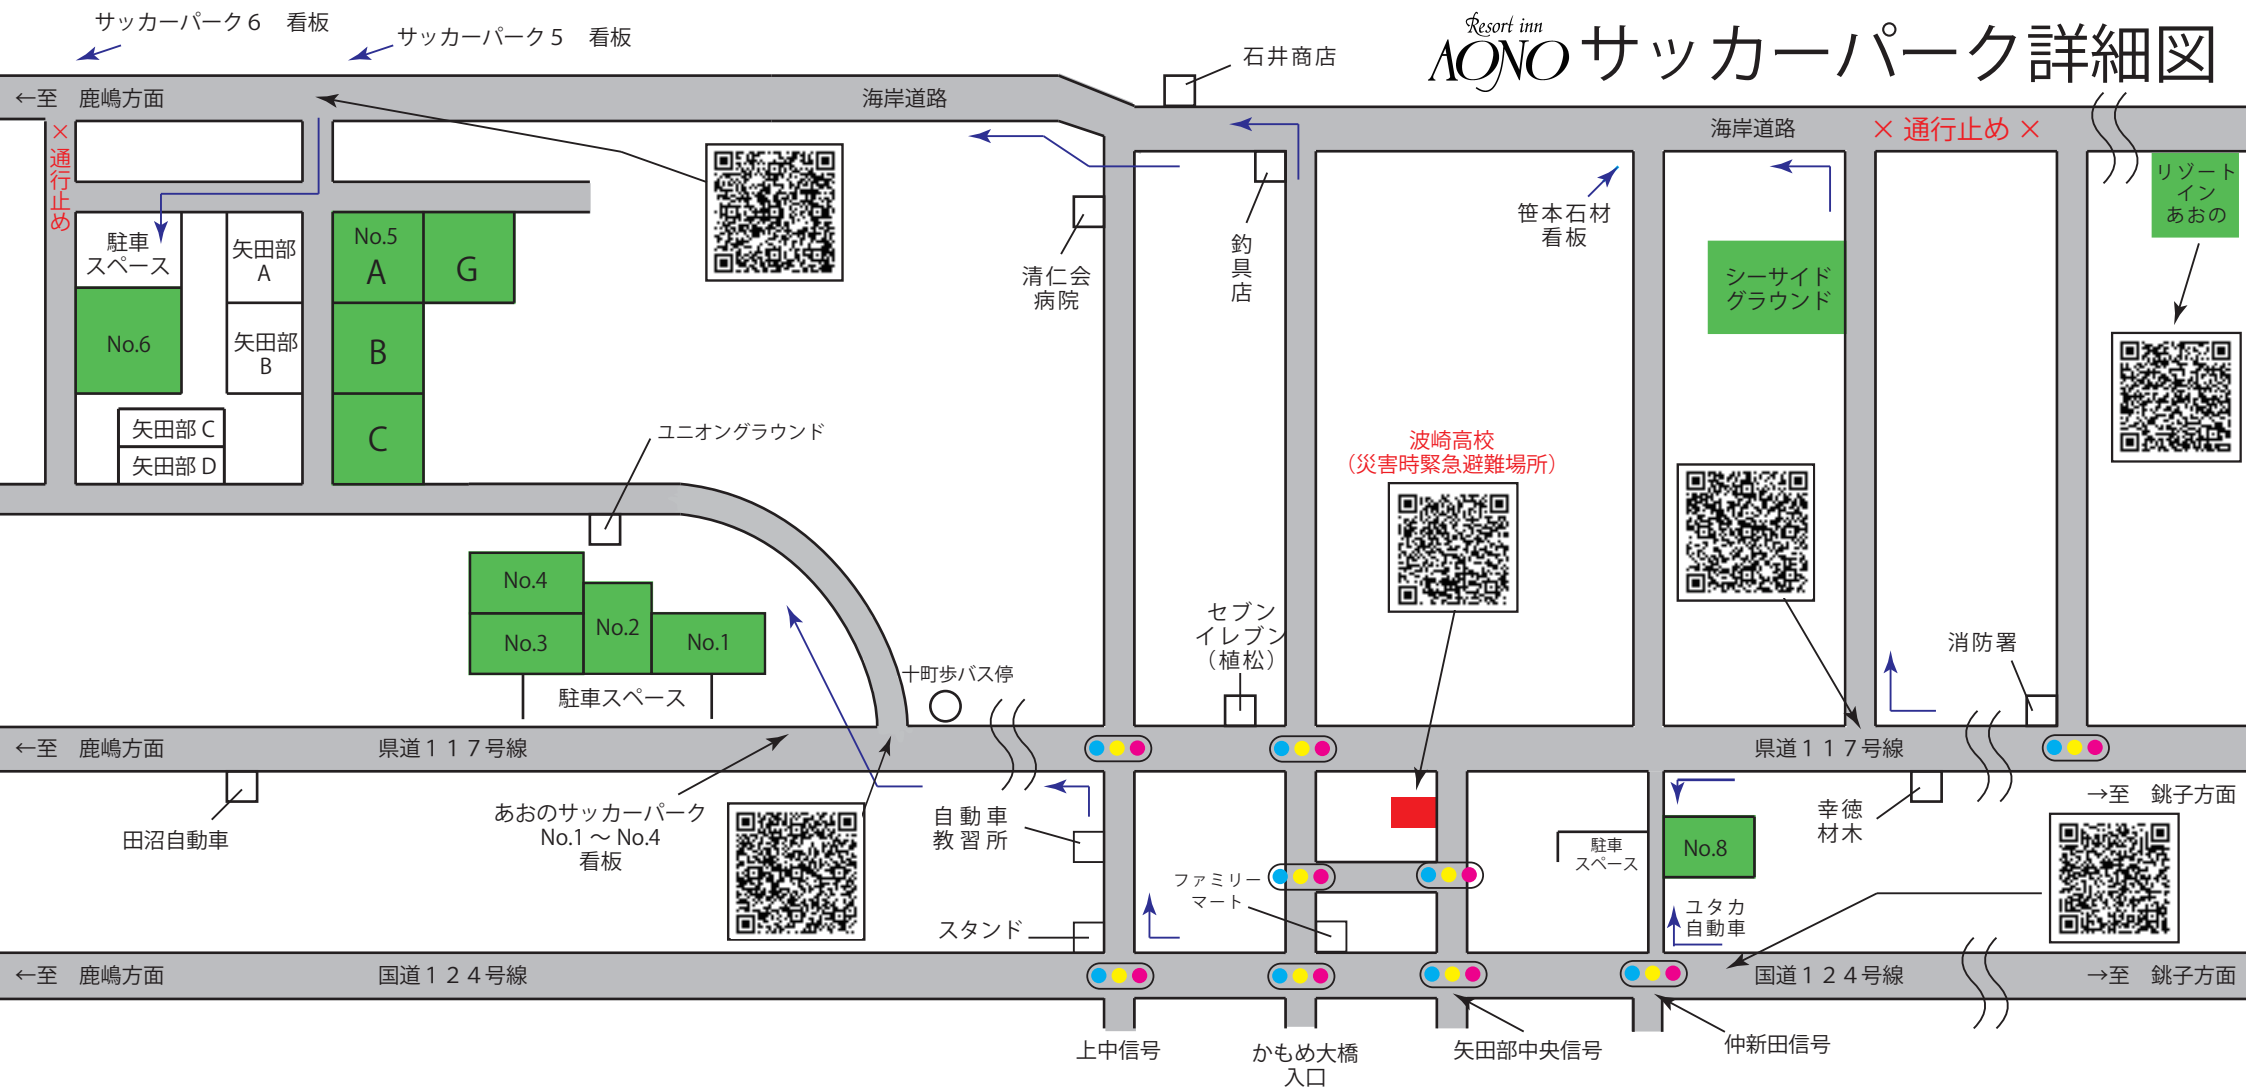

Resort inn AONO サッカーパーク詳細図

サッカーパークグラウンド寸法		所在地	飲料水	トイレ	送迎	
NO.1	75×120	茨城県神栖市矢田部199-9 付近	水道完備	完備	10~15分 ↓ バスは6台 所有しております	
NO.2	68×110	茨城県神栖市矢田部199-9 付近	水道完備	完備		
NO.3	70×110	茨城県神栖市矢田部199-24 付近	水道完備	完備		
NO.4	75×120	茨城県神栖市矢田部12554-10 付近	水道完備	完備		
NO.5	A	70×110	茨城県神栖市矢田部12554-9 付近	水道完備		完備
	B	70×110	茨城県神栖市矢田部12589 付近	水道完備		完備
	C	70×110	茨城県神栖市矢田部12584-6 付近	水道完備		完備
	G	75×120	茨城県神栖市矢田部12583 付近	水道完備		完備
NO.6	85×120	茨城県神栖市矢田部12777-14 付近	水道完備	完備	10分	
NO.8	100×130×150	茨城県神栖市矢田部512-3 付近	×	完備	7分	
シーサイドグラウンド		茨城県神栖市矢田部23 付近	×	完備		