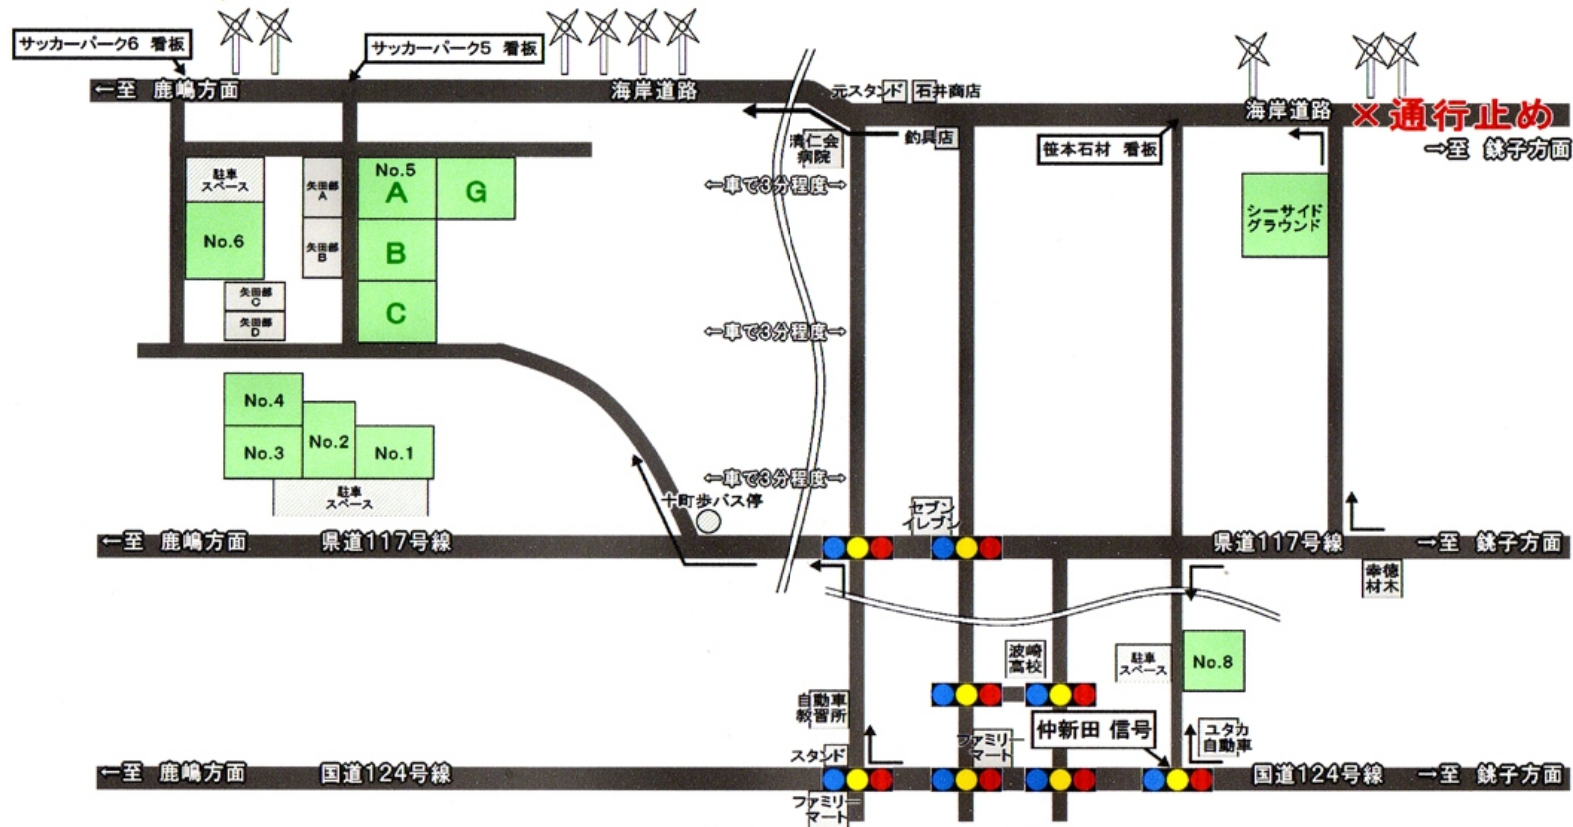

Resort inn Aono サッカーパーク詳細図

サッカーパーク グラウンド寸法		所在地	飲料水	トイレ	送迎
NO. 1	75×120	茨城県神栖市矢田部199-9	水道完備	完備	10~15分
NO. 2	68×110	茨城県神栖市矢田部199-9	水道完備	完備	↓ バスは6台 所有しております。
NO. 3	70×110	茨城県神栖市矢田部199-24	水道完備	完備	
NO. 4	75×120	茨城県神栖市矢田部12554-10	水道完備	完備	
NO. 5	A	茨城県神栖市矢田部12554-9	水道完備	完備	
	B	茨城県神栖市矢田部12589	水道完備	完備	
	C	茨城県神栖市矢田部12584-6	水道完備	完備	
	G	茨城県神栖市矢田部12583	水道完備	完備	
NO. 6	85×120	茨城県神栖市矢田部12777-14	水道完備	完備	
NO. 8	100×130×150	茨城県神栖市矢田部512-3	×	完備	10分
シーサイドグラウンド	140×80×150	茨城県神栖市矢田部23	×	完備	7分